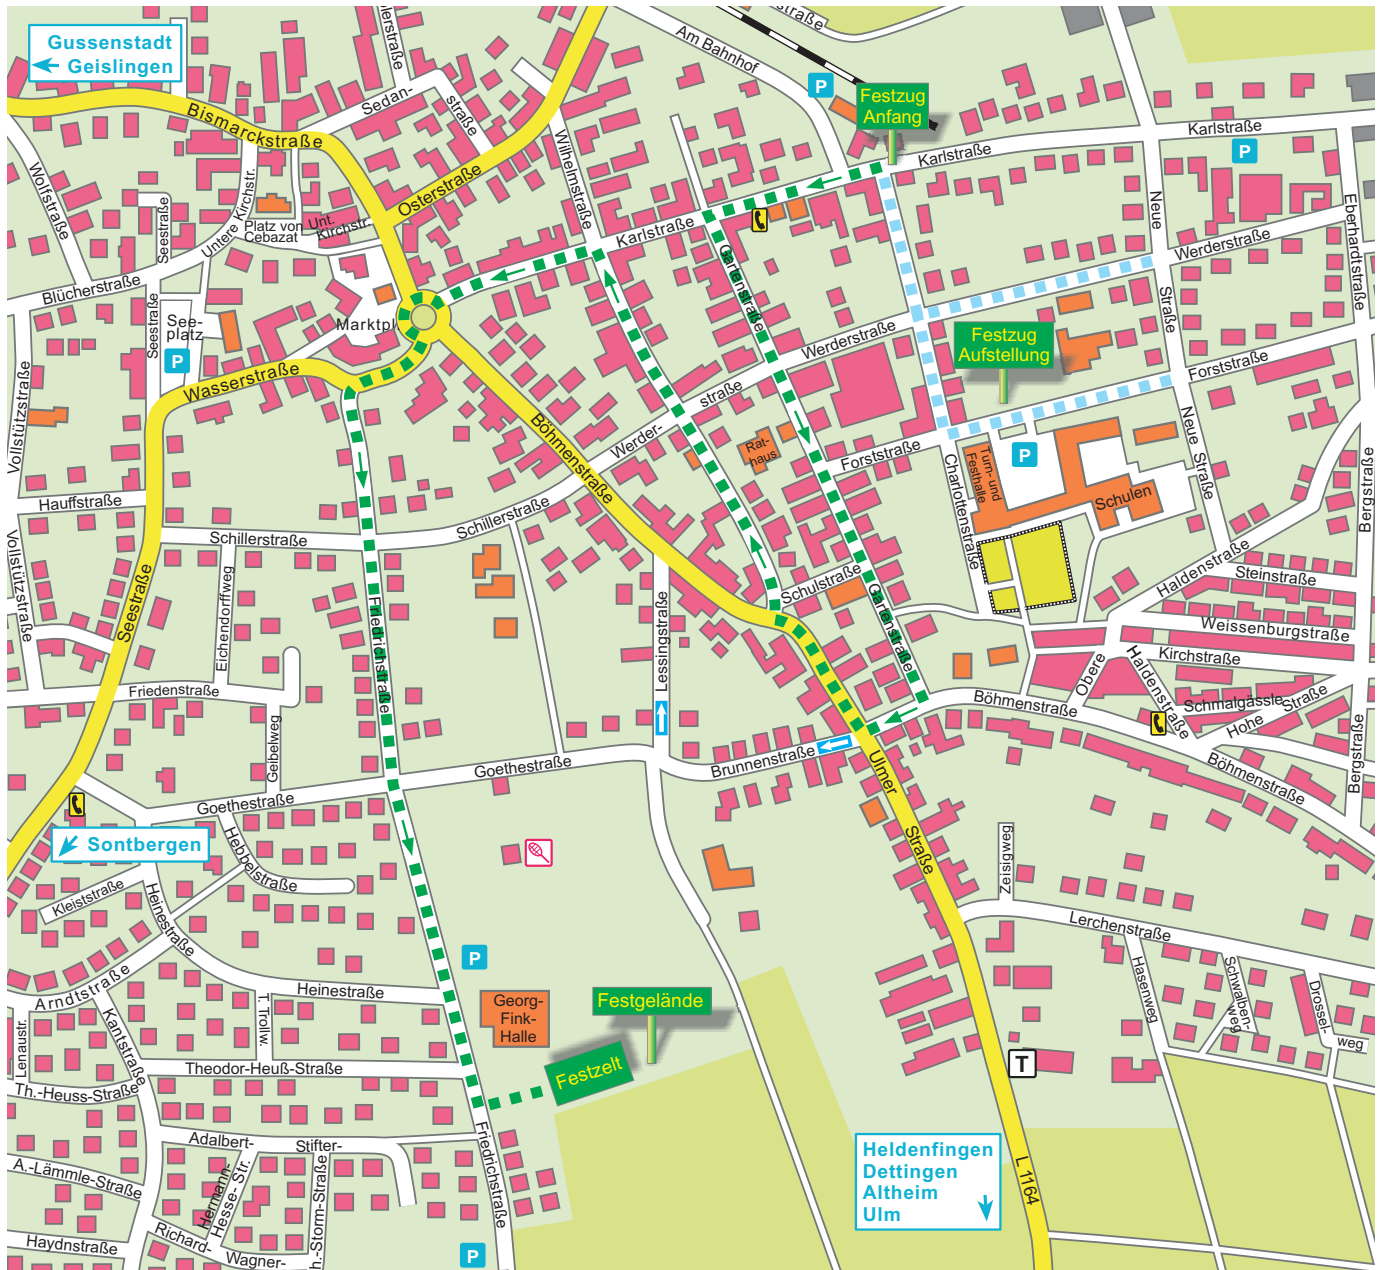

Festzugverlauf am Kreismusikfest, 18. Juni 2006

Festzugaufstellung: 13⁰⁰ Uhr
Festzugbeginn: 13³⁰ Uhr

Gerstetten

- Jubiläums-Festzug
- Festzug Aufstellung
- P Parkplatz